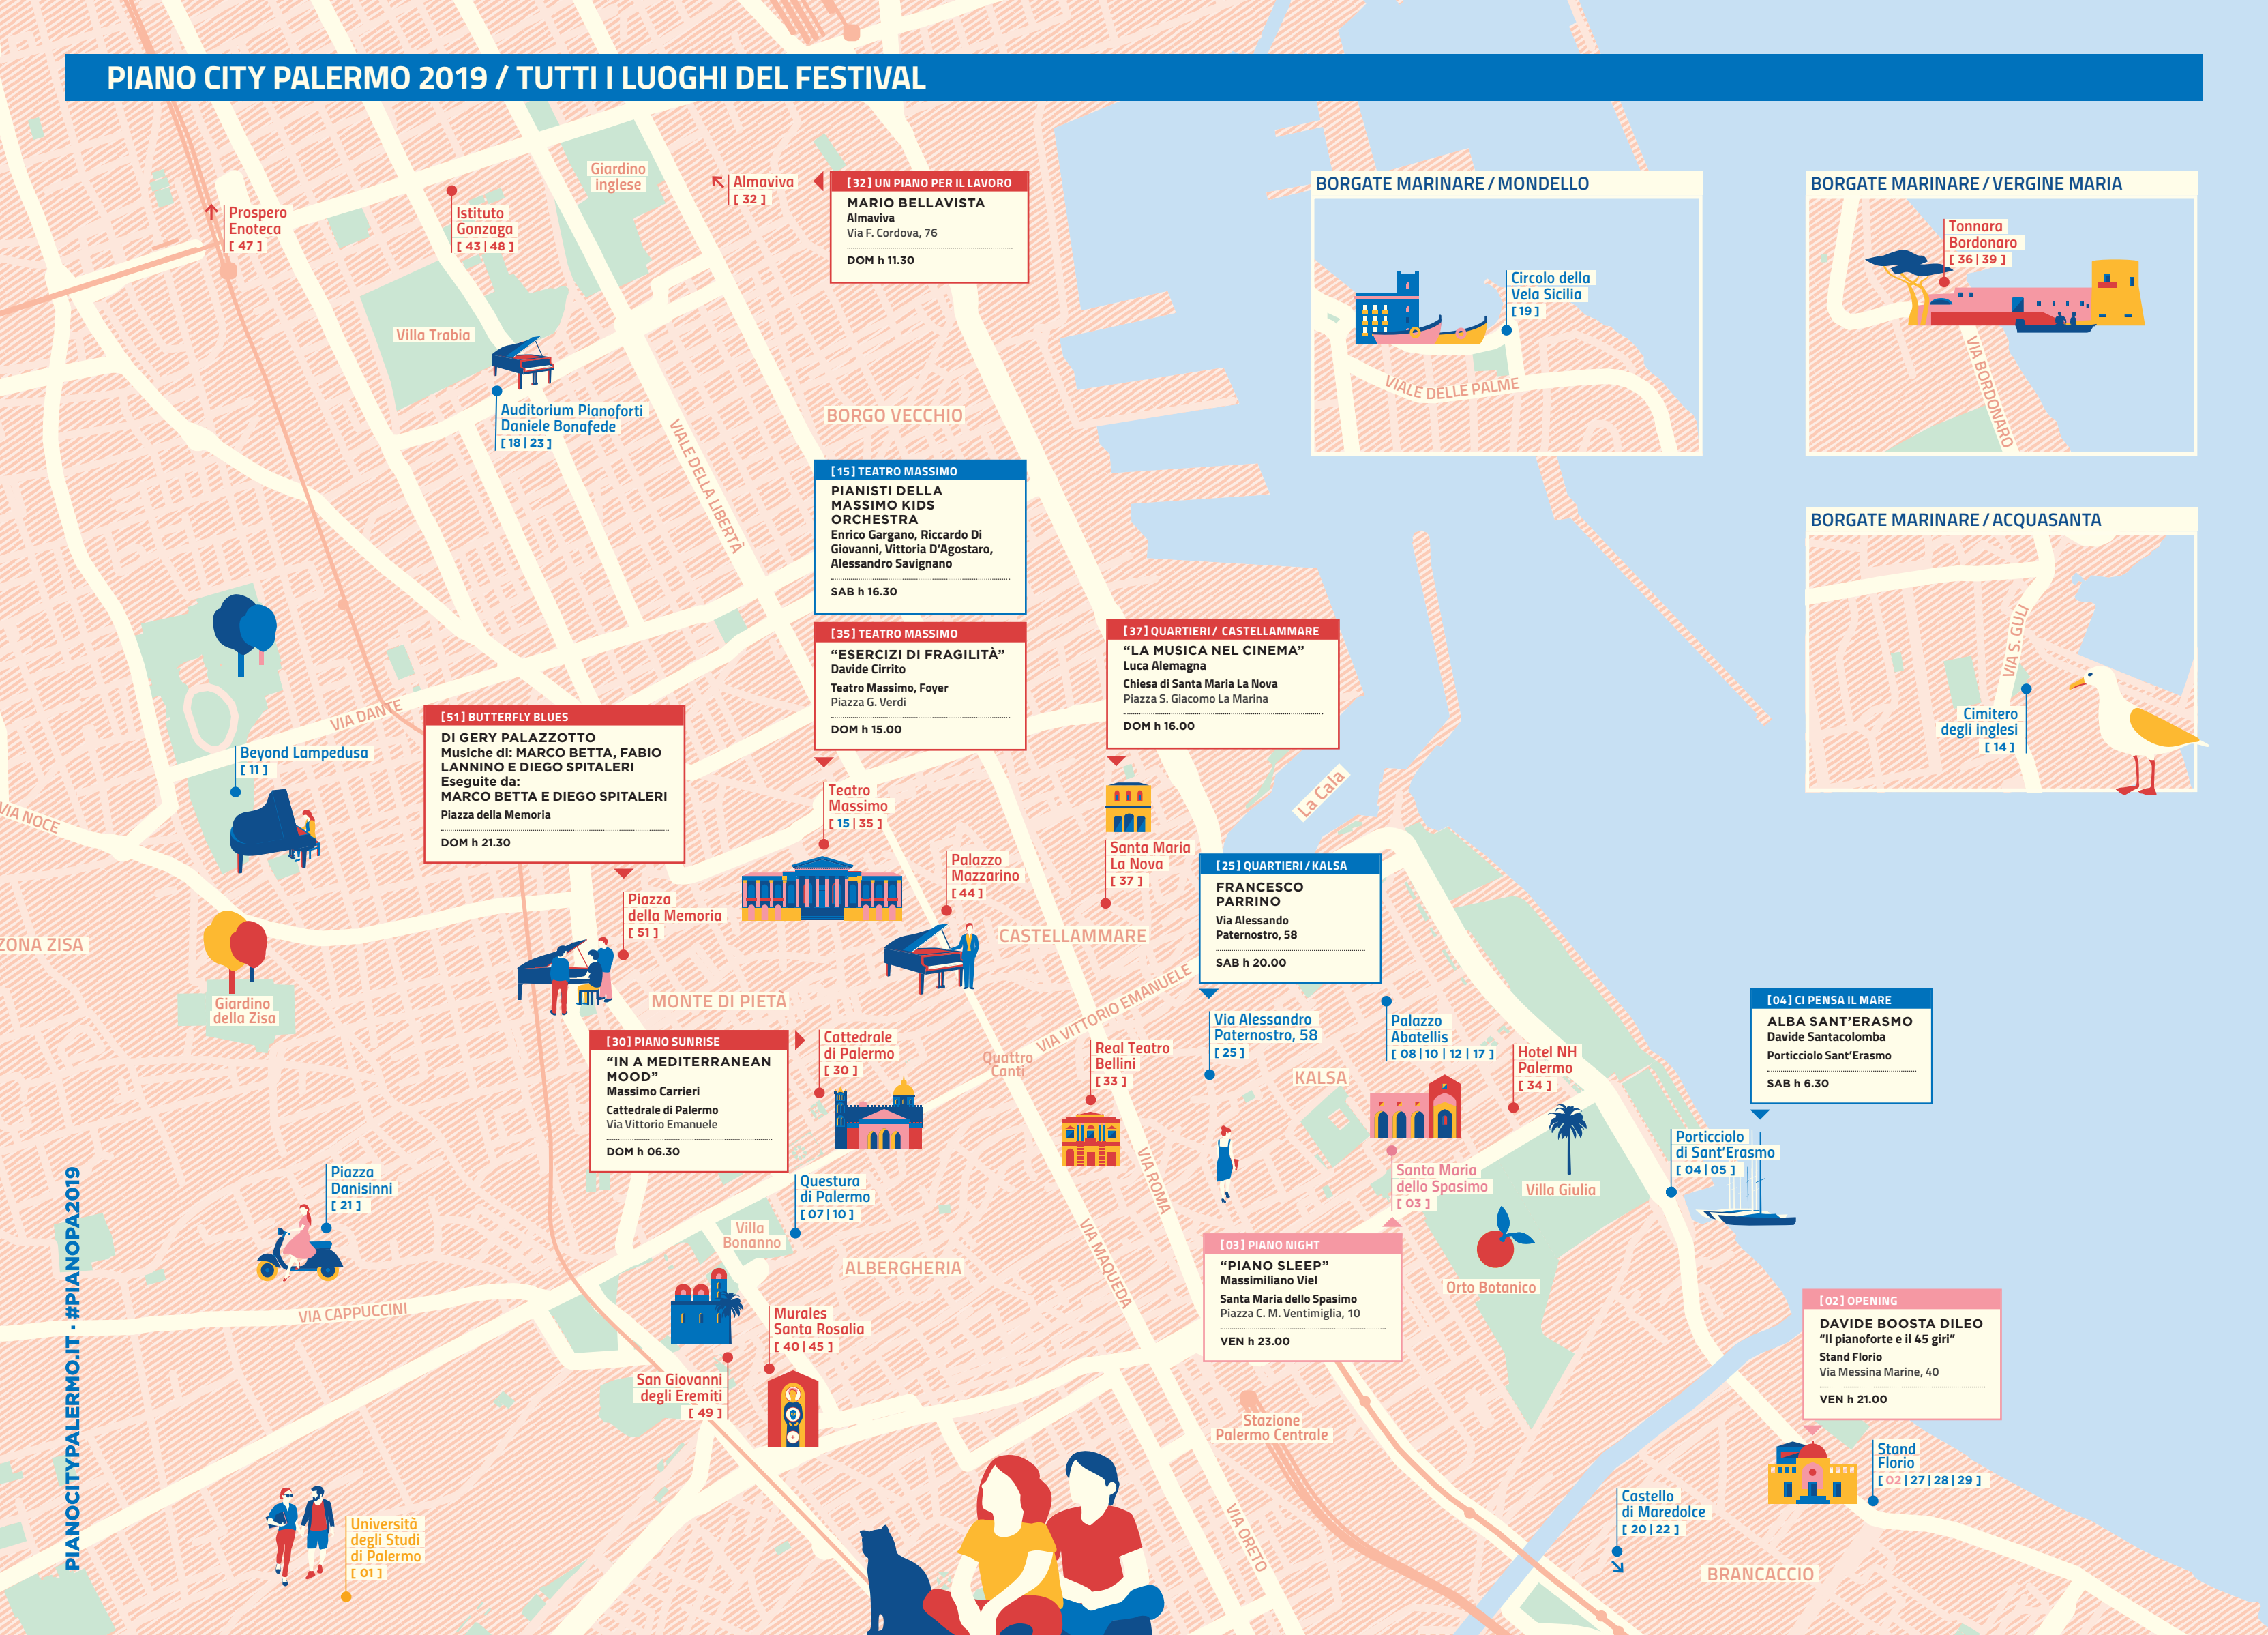

PIANO CITY PALERMO 2019 / TUTTI I LUOGHI DEL FESTIVAL

[32] UN PIANO PER IL LAVORO
MARIO BELLAVISTA
 Almaviva
 Via F. Cordova, 76
 DOM h 11.30

BORGATE MARINARE / MONDELLO
 Circolo della Vela Sicilia
 [19]
 VIALE DELLE PALME

BORGATE MARINARE / VERGINE MARIA
 Tonnara Bordonaro
 [36 | 39]
 VIA BORDONARO

[15] TEATRO MASSIMO
PIANISTI DELLA MASSIMO KIDS ORCHESTRA
 Enrico Gargano, Riccardo Di Giovanni, Vittoria D'Agostaro, Alessandro Savignano
 SAB h 16.30

BORGATE MARINARE / ACQUASANTA
 Cimitero degli inglesi
 [14]
 VIA S. GIULI

[35] TEATRO MASSIMO
"ESERCIZI DI FRAGILITÀ"
 Davide Cirrito
 Teatro Massimo, Foyer
 Piazza G. Verdi
 DOM h 15.00

[37] QUARTIERI / CASTELLAMMARE
"LA MUSICA NEL CINEMA"
 Luca Alemagna
 Chiesa di Santa Maria La Nova
 Piazza S. Giacomo La Marina
 DOM h 16.00

Beyond Lampedusa
 [11]
 VIA DANTE

[51] BUTTERFLY BLUES
 Piazza della Memoria
 [51]

Teatro Massimo
 [15 | 35]

Palazzo Mazarino
 [44]

Santa Maria La Nova
 [37]

[04] CI PENSA IL MARE
ALBA SANT'ERASMO
 Davide Santacolomba
 Porticciolo Sant'Erasmo
 SAB h 6.30